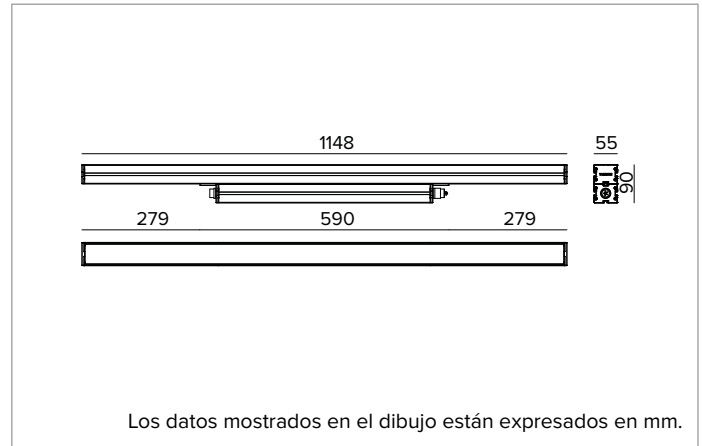

E0524GVL830ELFW | JEDI NOVA 55 Proyector Proyector lineal orientable de LED

	3000K	H(m)	D1(m)	D2(m)	Emax(lx)		
	Ra80	123°	12°				
Fixture Power	70W	1	3.69	0.21	9296		
Source Flux	9096lm	2	7.37	0.42	2324		
Fixture Flux	6280lm	3	11.06	0.64	1033		
Efficacy	90lm/W	4	14.75	0.85	581		
TS2070	I _{max} =1108cd/klm	I _{max}	10082cd	5	18.43	1.06	372